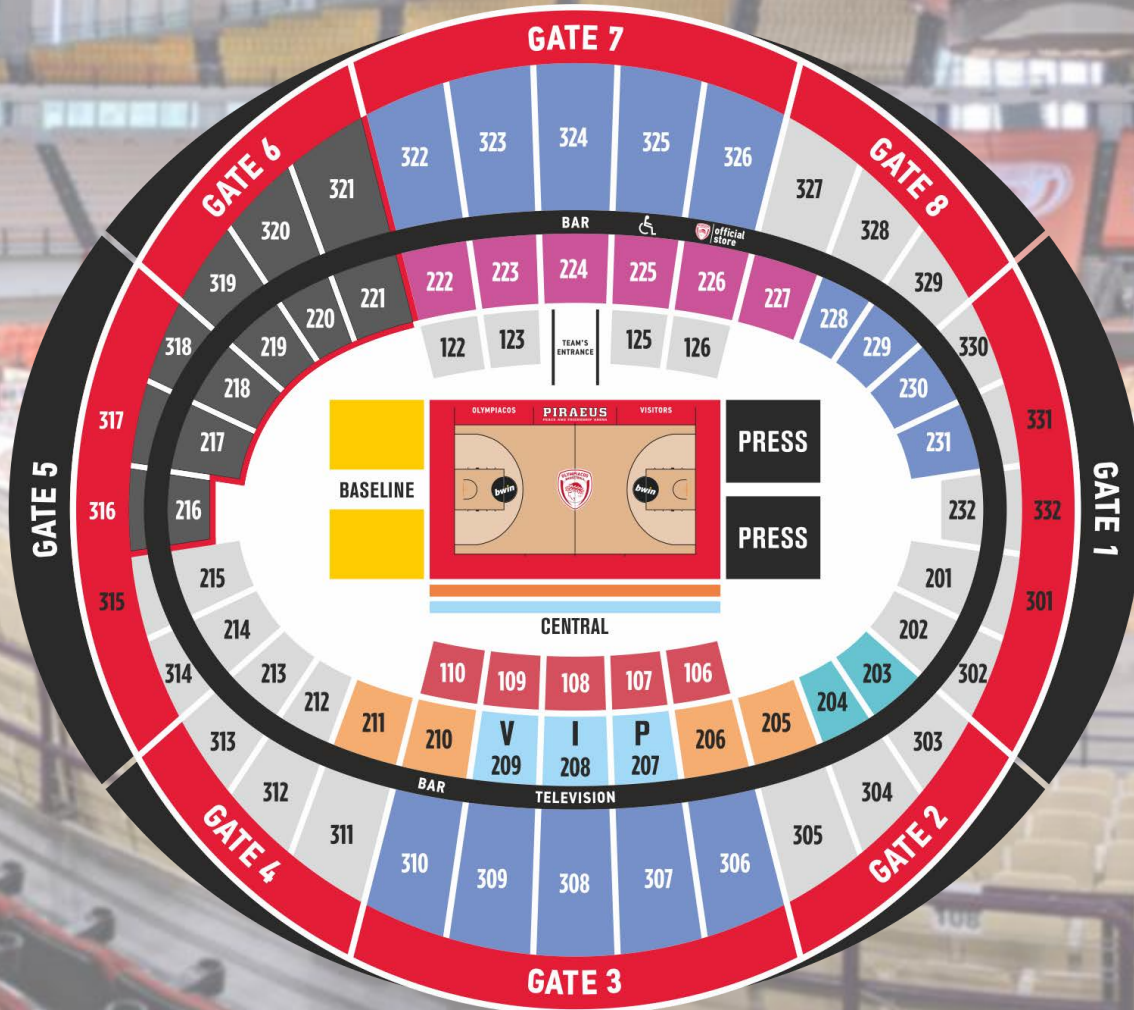

ΠΙΝΑΚΑΣ ΤΙΜΩΝ ΓΙΑ ΝΕΟΥΣ ΚΑΤΟΧΟΥΣ ΚΑΡΤΩΝ ΔΙΑΡΚΕΙΑΣ 2021-22

Τμήματα	Νέοι κάτοχοι	Έκπτωση 10% με την Olympiacos BC MasterCard
Courtside Central 1	4.000€	3.600€
Courtside Central 2	3.500€	3.150€
Courtside Baseline	3.800€	3.400€
VIP	3.500€	3.150€
Executive A	1.200€	1.100€
Executive B	650€	590€
Team 1	500€	450€
Team 2	300€	270€
Family	280€ και 120€ το παιδικό	250€ και 110€ το παιδικό
Fans	110€	

VIP
(207/208/209)

Team 1
(222/223/224/225/226/227)

Executive A
(106*/107/108/109/110*)

Team 2
(228/229/230/231)
(306/307*/308/309*/310
(322/323*/324/325*/326)

Executive B
(205*/206/210/211*)

* Τα συγκεκριμένα τμήματα θα γίνουν διαθέσιμα μόνο σε περίπτωση μείωσης της χωρητικότητας του γηπέδου.