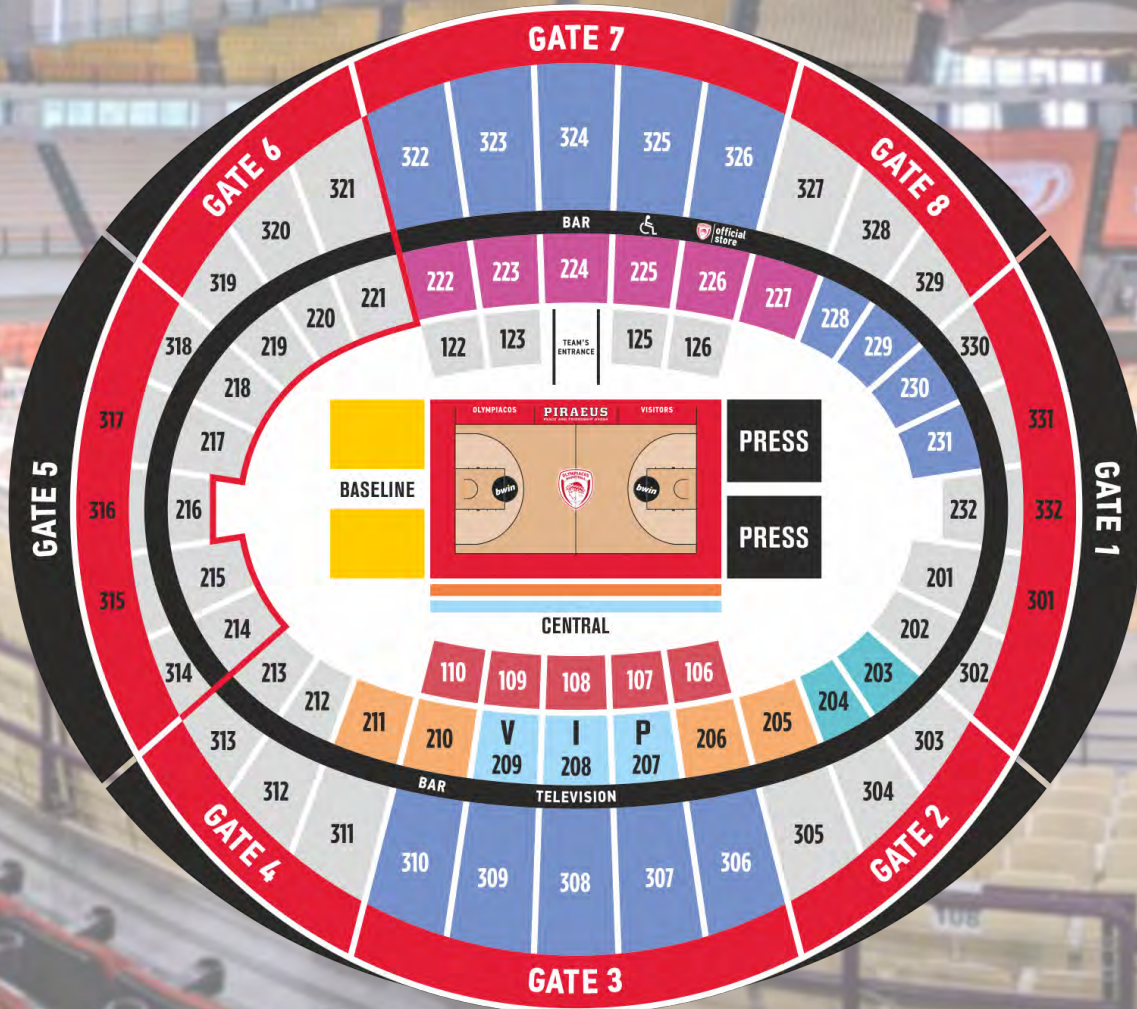

**ΠΙΝΑΚΑΣ ΤΙΜΩΝ ΑΝΑΝΕΩΣΗΣ
ΚΑΡΤΩΝ ΔΙΑΡΚΕΙΑΣ 2021-22**

Τμήματα	Παλαιοί κάτοχοι	Έκπτωση 10% με την Olympiacos BC MasterCard
Courtside Central 1	3.500€	3.150€
Courtside Central 2	3.200€	2.900€
Courtside Baseline	3.300€	3.000€
VIP	3.200€	2.900€
Executive A	1000€	900€
Executive B	550€	500€
Team 1	400€	360€
Team 2	250€	225€
Family	250€ και 100€ το παιδικό	225€ και 90€ το παιδικό

VIP
(207/208/209)

Team 1
(222/223/224/225/226/227)

Executive A
(106*/107/108/109/110*)

Team 2
(228/229/230/231)
(306/307*/308/309*/310
(322/323*/324/325*/326)

Executive B
(205*/206/210/211*)

* Τα συγκεκριμένα τμήματα θα γίνουν διαθέσιμα μόνο σε περίπτωση μείωσης της χωρητικότητας του γηπέδου.